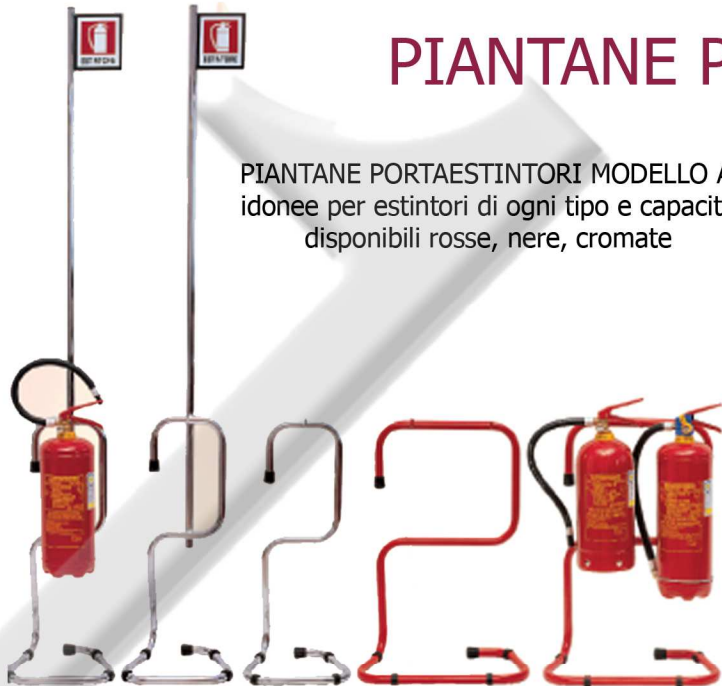

ACCESSORI ESTINTORI

PIANTANE PORTAESTINTORI

PIANTANE PORTAESTINTORI MODELLO A
idonee per estintori di ogni tipo e capacità
disponibili rosse, nere, cromate

PIANTANE PORTAESTINTORI
MODELLO B
l'estremizzazione del concetto
di funzione pura diventa stile,
design

PIANTANE PORTAESTINTORI
MODELLO K1
struttura in tubolare acciaio
verniciato rosso o nero
altezza cm 100

PIANTANE PORTAESTINTORI
MODELLO K2
struttura in tubolare acciaio
verniciato rosso o nero
altezza cm 200

PIANTANE PORTAESTINTORI
MODELLO K5
eleganza e sobrietà sono le
caratteristiche di queste
piantane dal design moderno
concepito per adattarsi
all'ambiente circostante